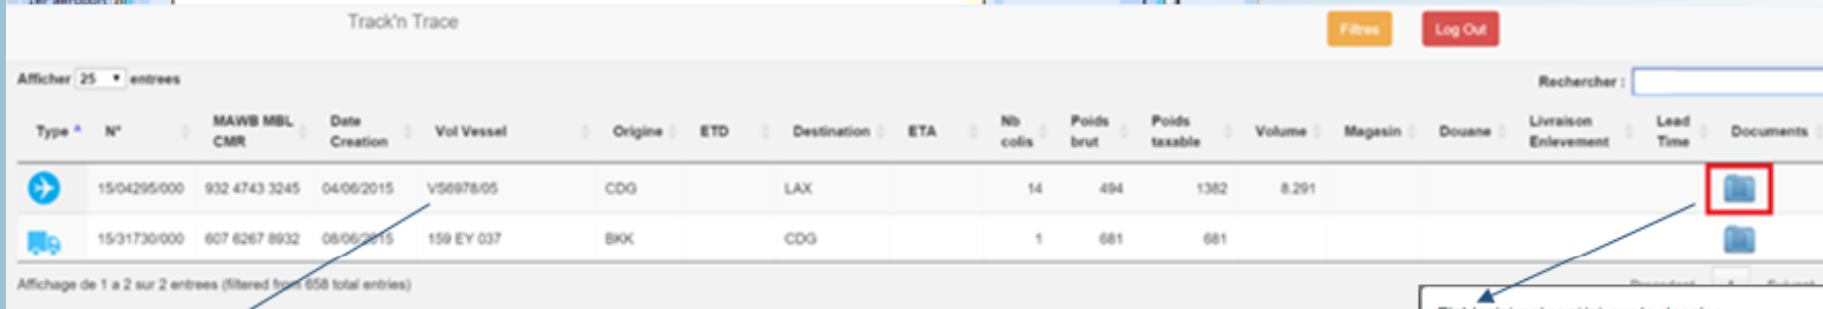

# MALTA 2 : Tracking - MATRIX

- Accès au Tracking via Internet
- Définition d'un Identifiant et d'un MDP pour chacun de vos clients via Malta2

- Les fenêtres sont modifiables selon vos besoins

- Contrôle dans Malta2 des connexions de vos clients
- L'utilisateur accède aux informations souhaitées par l'intermédiaire de multiples critères de recherches
- Les données du Tracking proviennent du système d'exploitation Malta2
- Les informations accessibles reflètent en temps réel l'état d'avancement du dossier d'exploitation

- Les tableaux peuvent être modifiés en fonction de votre demande

Type	N°	MAWB MBL CMR	Date Creation	Vol Vessel	Origine	ETD	Destination	ETA	Nb colis	Poids brut	Poids taxable	Volume	Magasin	Douane	Livraison Enlevement	Lead Time	Documents
➤	15/11595/000	999 3947 0583	08/06/2015	CA834/10	ORY		PVG		2	33.4	33.4	0.2					📁
➤	15/04295/000	932 4743 3245	04/06/2015	V56978/05	CDG		LAX		14	494	1382	8.291					📁
➤	15/11634/000	923 0102 6885	10/06/2015	SS910/11	ORY		RUN										📁
➤	15/11612/000	923 0102 6874	09/06/2015	SS910/11	ORY		RUN		5	164	164	0.984					📁
➤	15/11608/000	923 0102 6863	09/06/2015	SS990/12	ORY		DKR		3	43	43	0.258					📁
➤	15/11591/000	923 0102 6852	05/06/2015	SS910/08	ORY		RUN		1	155	155	0.595					📁
➤	15/11529/000	923 0102 6841	09/06/2015	SS990	ORY		DKR		18	124	124	0.744					📁
➤	15/11472/000	923 0102 6830	03/06/2015	SS910/04	ORY		RUN		11	334	455	2.73					📁
➤	15/11582/000	923 0102 6826	04/06/2015	SS990	ORY		DKR		3	328	328	1.968					📁
➤	15/11616/000	831 5027 5816	09/06/2015	OU471/11	ORY		ZAG		14	79.9	134.8	0.809					📁

# Rattachement des documents Malta2 – Tracking

- Possibilité de rattacher un document annexe d'un dossier Malta2 à votre Tracking
- Via le Tracking, l'utilisateur aura accès sur chaque dossier à une liste de document
- Chaque document s'ouvrira au format PDF

- Possibilité d'avoir accès aux sites des différentes compagnies aériennes
- Affichage du détail des vols