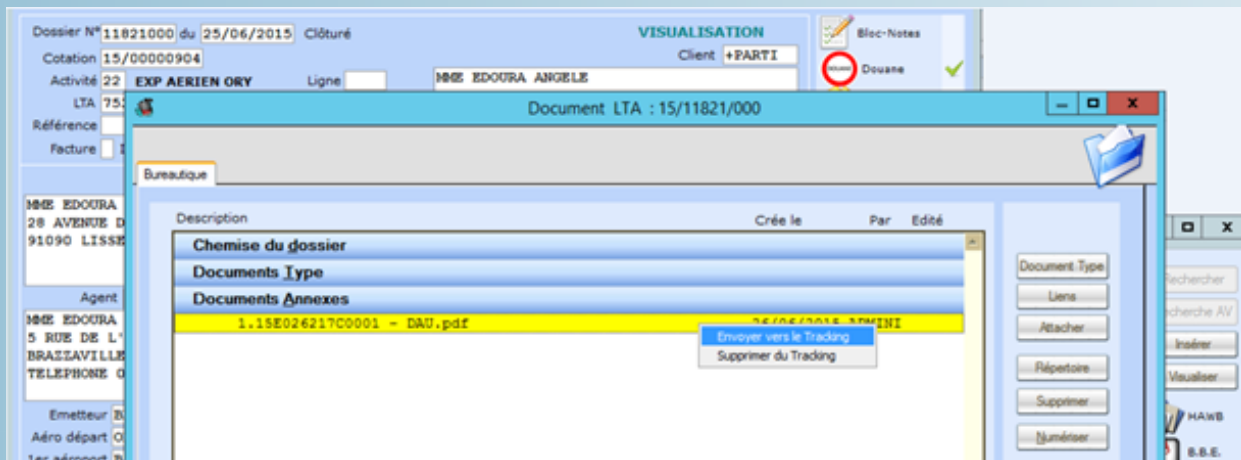

Rattachement des documents Malta2 – Tracking

- Possibilité de rattacher un document annexe d'un dossier Malta2 à votre Tracking
- Via le Tracking, l'utilisateur aura accès sur chaque dossier à une liste de document
- Chaque document s'ouvrira au format PDF