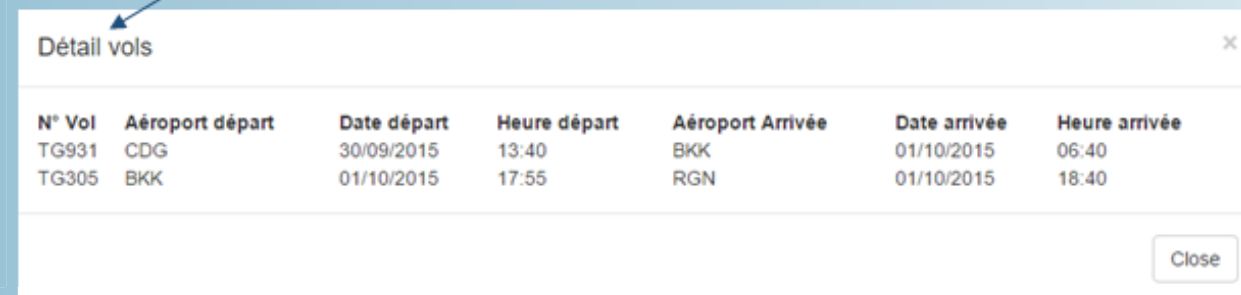

- Possibilité d'avoir accès aux sites des différentes compagnies aériennes
- Affichage du détail des vols